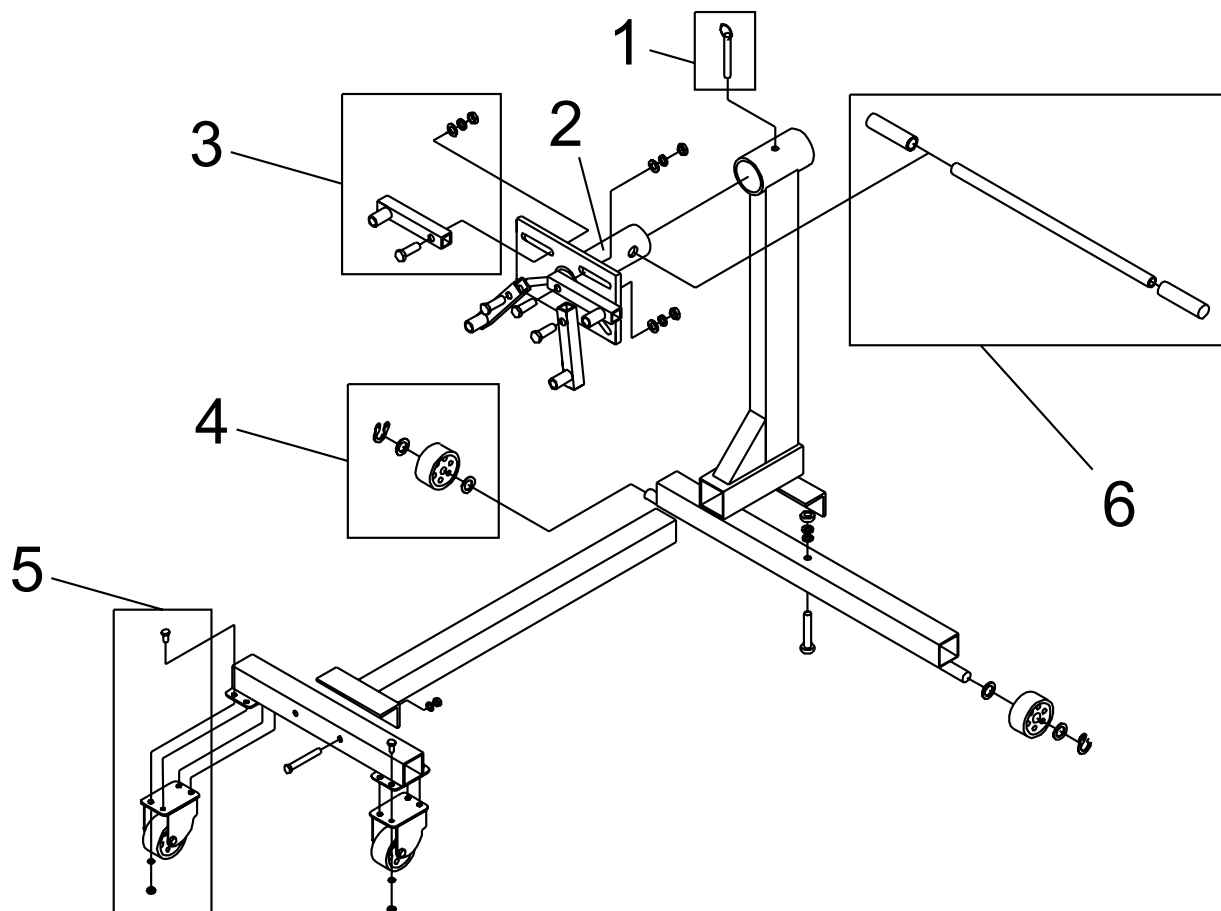

СПИСОК ЗАПАСНЫХ ЧАСТЕЙ ДЛЯ МОДЕЛИ C103711

№	Art.	Description	Описание	Кол-во	Артикул для заказа
1	31000-01	Locking Pin	Штифт блокировочный	1	*Art_МОДЕЛЬ
2	31000-02	Head Assembly	Головка поворотная	1	*Art_МОДЕЛЬ
3	31000-03	Mounting Arms Assembly	Кронштейн монтажный	4	*Art_МОДЕЛЬ
4	31000-04	Wheel Assembly	Шасси в сборе	2	*Art_МОДЕЛЬ
5	31000-05	Caster Assembly	Шасси рулевое в сборе	2	*Art_МОДЕЛЬ
6	31000-06	Handle & Handle Grip	Рукоятка с протектором	1	*Art_МОДЕЛЬ
7	31000-07	Label	Этикетка (не показана)	1	*Art_МОДЕЛЬ
8	31000-08	Manual	Инструкция (не показана)	1	*Art_МОДЕЛЬ

Артикул для заказа образуется из порядкового номера запасной части и названия модели оборудования